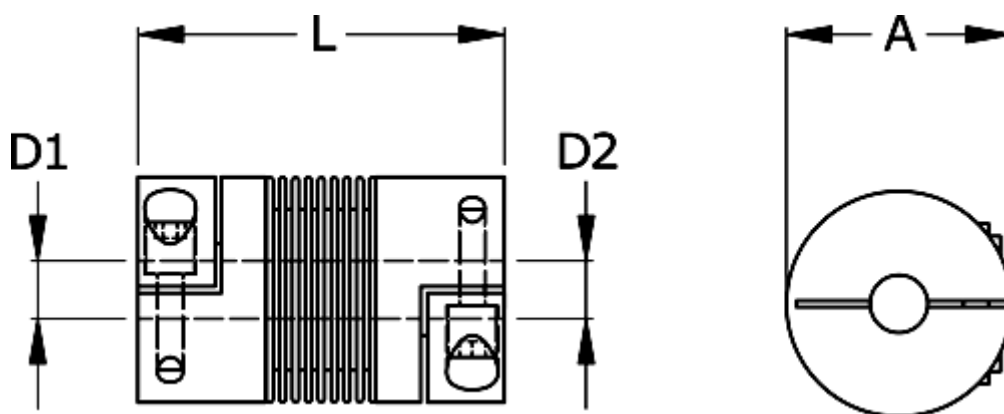

Varenummer: 3330400300732525  
Beskrivelse: Metalbælgkobling type 4 str.30  
Længde 73 mm, boring 25/25 mm

## Mål

A	= 56
D1	= 25
D2	= 25
L	= 73
Nom. moment NM (Tkn)	= 30